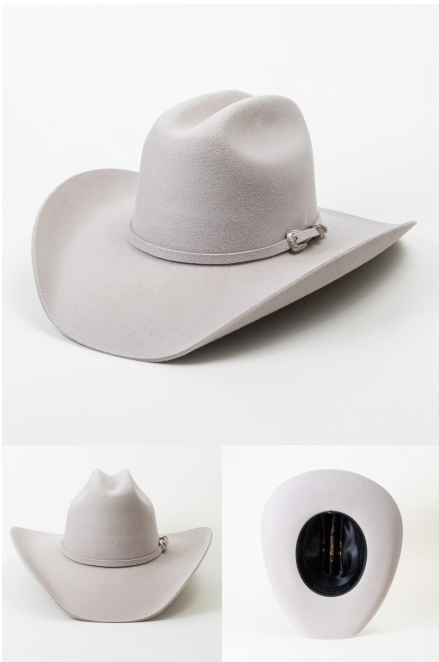

CALGARY GRIS CLARO

[Read More](#)

SKU: JFB005

Price: $2,770.00