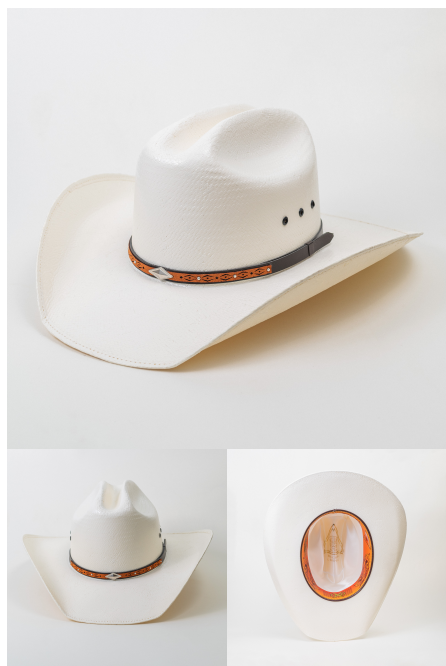

Material: SHANTUG

Forro: SATINADO

Tafilete: 100X

[Read More](#)

SKU: JFB025

Price: \$820.00

CALGARY NEGRO

Sombrero de Lana Boliviana

Material: Lana Boliviana

Forro: Satinado

Tafilete: sintético antibacterial

[Read More](#)

SKU: JFB001

Price: \$2,580.00

CALGARY CAFÉ

Sombrero de Lana Boliviana